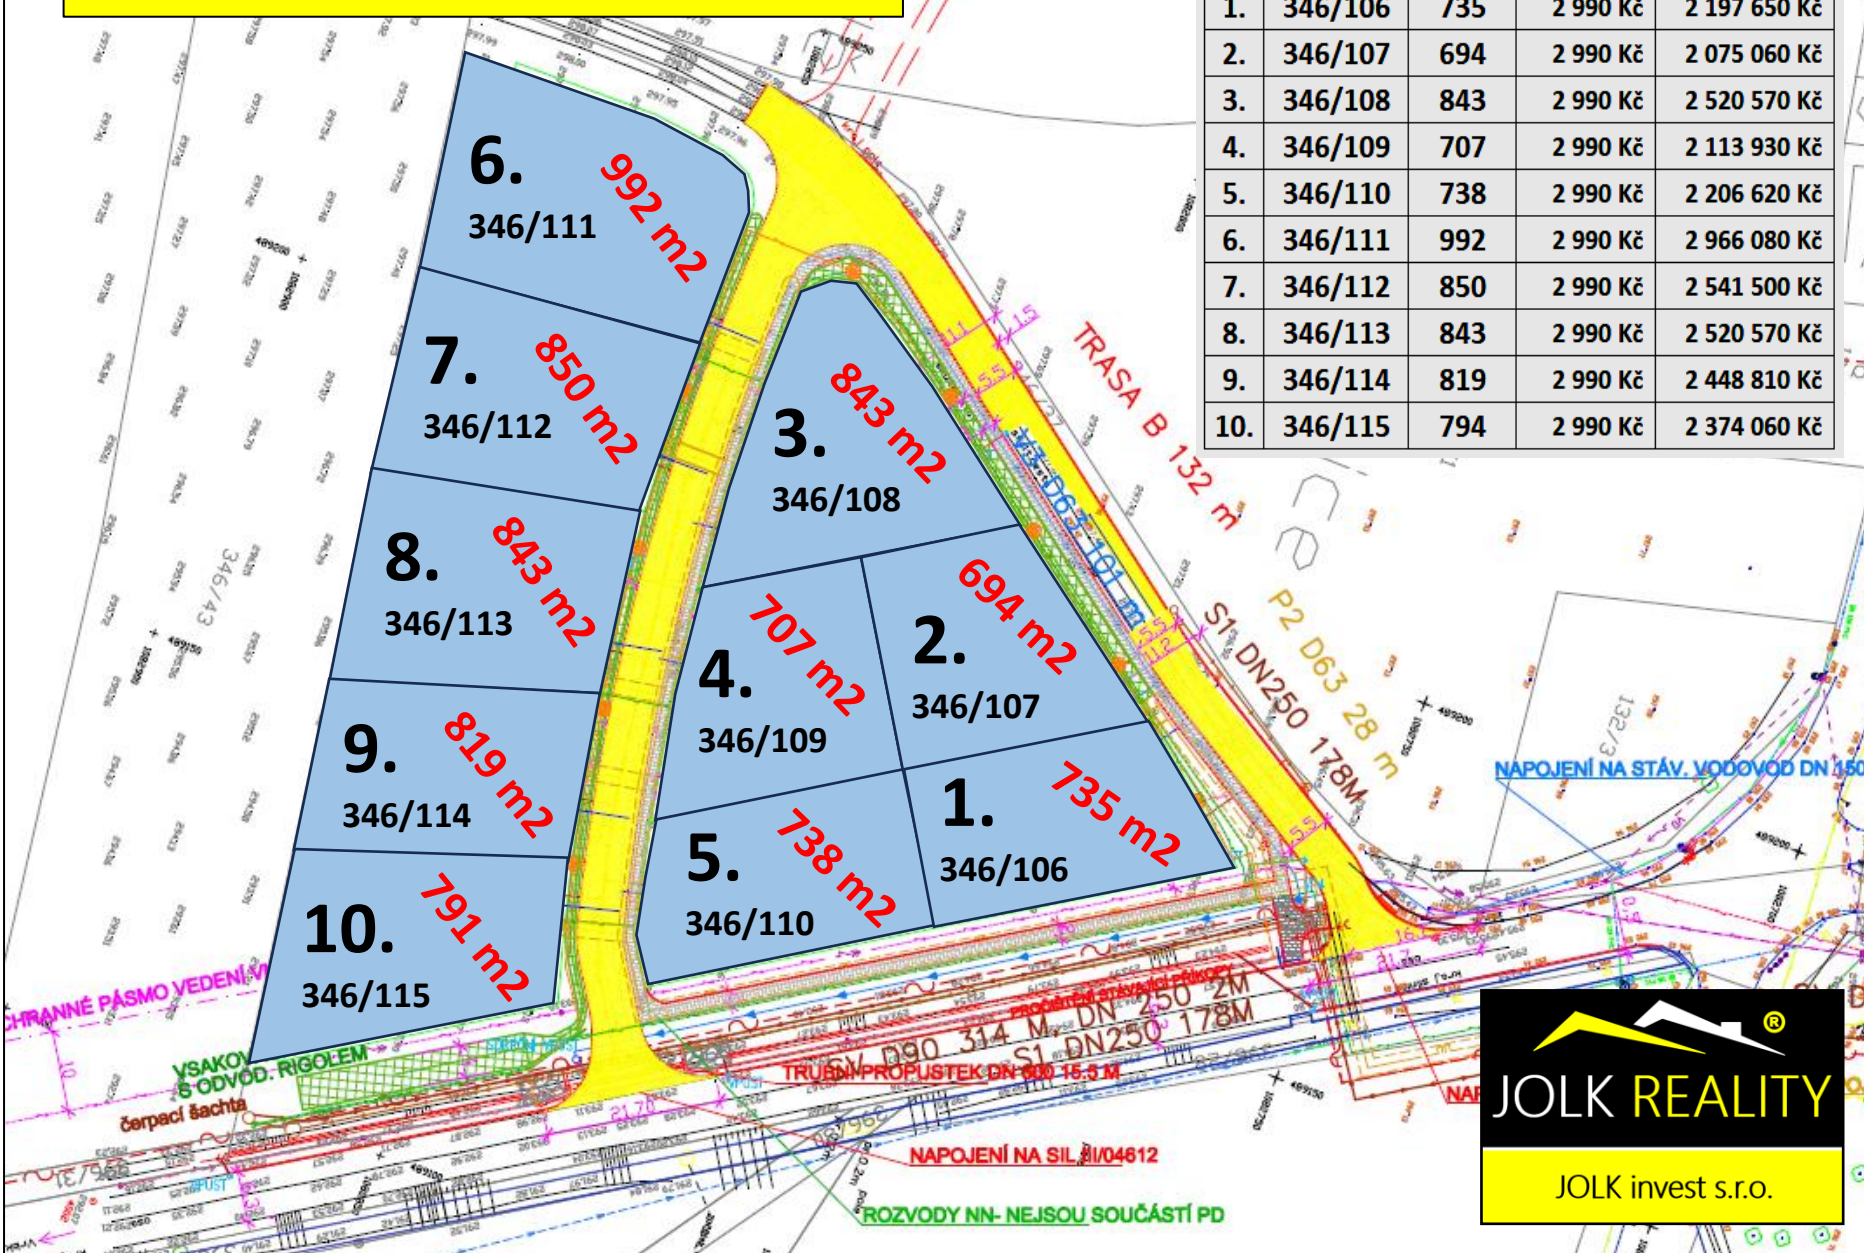

www.SluzovicePozemky.cz

č.	parc. číslo	výměra	cena za m2	prodejní cena
1.	346/106	735	2 990 Kč	2 197 650 Kč
2.	346/107	694	2 990 Kč	2 075 060 Kč
3.	346/108	843	2 990 Kč	2 520 570 Kč
4.	346/109	707	2 990 Kč	2 113 930 Kč
5.	346/110	738	2 990 Kč	2 206 620 Kč
6.	346/111	992	2 990 Kč	2 966 080 Kč
7.	346/112	850	2 990 Kč	2 541 500 Kč
8.	346/113	843	2 990 Kč	2 520 570 Kč
9.	346/114	819	2 990 Kč	2 448 810 Kč
10.	346/115	794	2 990 Kč	2 374 060 Kč